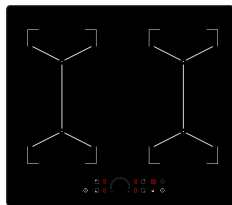

Габариты:
В390 x Ш595 x Г313 мм
Габариты ниши
для встраивания:
В365 x Ш565 x Г340 мм

Manya BM20MSG12B

Встраиваемая СВЧ печь

- Для встраивания в шкаф 60см
- Цвет: Черный
- Мощность 700 Вт
- Кварцевый гриль 800 Вт
- Поворотный поддон 245 мм
- Рабочая камера из нержавеющей стали объемом 20 литров
- Режим работы: подгорев, размораживание по весу продукта, 6 автоматических программ, приготовление на гриле
- Электронное управление
- LED-дисплей
- Блокировка от детей
- Подсветка рабочей камеры
- Ручка открывания дверцы
- Габариты: В390 x Ш595 x Г313 мм
- Гарантия: 2 года

Габариты:
В382 x Ш595 x Г316 мм
Габариты ниши
для встраивания:
В365 x Ш565 x Г340 мм

Manya IF7004C1

Индукционная варочная панель

- Мощность: 7000 Вт
- Индукционные конфорки
- Стеклокерамическая панель
- Индикация мощности
- Индикация остаточного тепла
- Сенсорное управление
- 9 ступеней мощности
- Функция PowerBoost для каждой конфорки
- Распознавание наличия посуды
- Таймер с функцией отключения для каждой конфорки
- Автоотключение
- Защита от перегрева и перелива
- Блокировка управления
- Габариты: В68 x Ш590 x Г520 мм
- Гарантия: 2 года