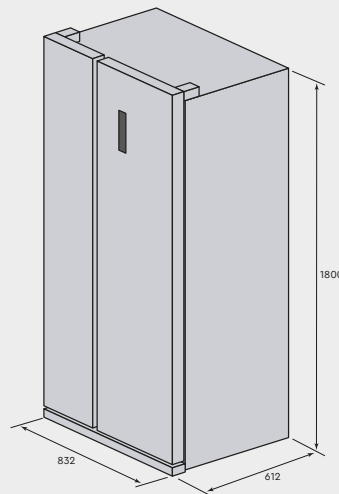

Manya SBS181NGGZ1

Холодильник

- Инверторный компрессор
- Side-by-Side - 2 камеры
- 2 двери
- 1 компрессор
- Цвет: Золотистый
- Холодильная камера «NoFrost»
- Морозильная камера «NoFrost»
- Режим «Отпуск»
- Режим «Суперзамораживание»
- Общий полезный объем 518 л
- Объем холодильной камеры 249 л
- Объем морозильной камеры 180 л
- 2 зоны свежести
- Форма для льда
- Отдельностоящий
- Уровень шума 42 дБ
- Хладагент R600a
- Класс энергопотребления A+
- Климатические классы SN/N/ST/T
- Сенсорный дисплей
- Индикация температуры холодильной камеры; морозильной камеры
- Мощность замораживания 13 кг
- Блокировка от детей
- 4 полки на двери
- 5 отделений
- Материал двери: металл + стекло
- Количество ящиков: 2
- Количество полок: 3
- Материал полок: Стекло
- Материал ящиков: Пластик
- Тип освещения: LED (3 Вт)
- Гарантия: 2 года

Габариты:
В1800 x Ш832 x Г612 мм