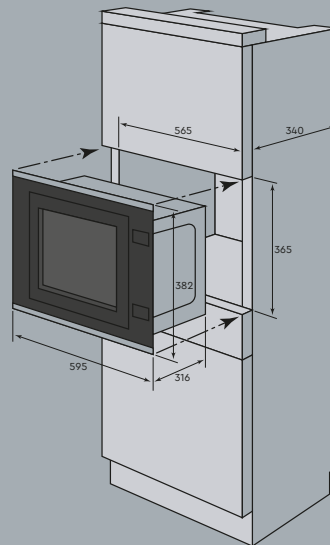

Габариты:
В390 x Ш595 x Г313 мм
Габариты ниши
для встраивания:
В365 x Ш565 x Г340 мм

Manya BM20MSG12B

Встраиваемая СВЧ печь

- Для встраивания в шкаф 60см
- Цвет: Черный
- Мощность 700 Вт
- Кварцевый гриль 800 Вт
- Поворотный поддон 245 мм
- Рабочая камера из нержавеющей стали объемом 20 литров
- Режим работы: подгорев, размораживание по весу продукта, 6 автоматических программ, приготовление на гриле
- Электронное управление
- LED-дисплей
- Блокировка от детей
- Подсветка рабочей камеры
- Ручка открывания дверцы
- Габариты: В390 x Ш595 x Г313 мм
- Гарантия: 2 года

Габариты:
В382 x Ш595 x Г316 мм
Габариты ниши
для встраивания:
В365 x Ш565 x Г340 мм

Manya IF7004C1

Индукционная варочная панель

- Мощность: 7000 Вт
- Индукционные конфорки
- Стеклокерамическая панель
- Индикация мощности
- Индикация остаточного тепла
- Сенсорное управление
- 9 ступеней мощности
- Функция PowerBoost для каждой конфорки
- Распознавание наличия посуды
- Таймер с функцией отключения для каждой конфорки
- Автоотключение
- Защита от перегрева и перелива
- Блокировка управления
- Габариты: В68 x Ш590 x Г520 мм
- Гарантия: 2 года