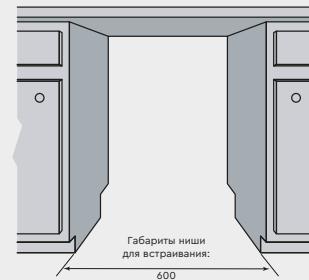

Габариты:
В68 х Ш590 х Г520 мм
Габариты ниши
для встраивания:
Ш560 х Г490 мм

Manya IF7004C3

Индукционная варочная панель

- Мощность: 7000 Вт
- Индукционные конфорки
- Стеклокерамическая панель
- Индикация мощности
- Индикация остаточного тепла
- Сенсорное управление
- 9 ступеней мощности
- Функция PowerBoost для каждой конфорки
- Распознавание наличия посуды
- Таймер с функцией отключения для каждой конфорки
- Автоотключение
- Защита от перегрева и перелива
- Блокировка управления
- Габариты: В68 х Ш590 х Г520 мм
- Гарантия: 2 года

Габариты:
В68 х Ш590 х Г520 мм
Габариты ниши
для встраивания:
Ш560 х Г490 мм

Manya DB4001

*Встраиваемая
посудомоечная машина*

- LED-дисплей
- Электронное управление
- Максимальное время отсрочки запуска 24 часа
- 6 программ мойки: «интенсивная», «ЭКО», «авто», «60 минут», «быстрая», «замачивание»
- Защита от протечек
- Количество корзин 3
- Количество разбрызгивателей 3
- Класс мойки «А»
- Класс сушки «А»
- Класс энергопотребления «А++»
- Габариты: В845 x Ш450 x Г600 мм
- Гарантия: 2 года

Габариты:
В845 x Ш450 x Г600 мм
Габариты ниши
для встраивания:
Ш450 мм

Manya DB6001

*Встраиваемая
посудомоечная машина*

- Инверторный мотор
- LED-дисплей
- Электронное управление
- Максимальное время отсрочки запуска 24 часа
- 7 программ мойки: «интенсивная», «ЭКО», «авто», «60 минут», «быстрая», «замачивание», «стекло»
- Защита от протечек
- Количество корзин 3
- Количество разбрызгивателей 3
- Класс мойки «А»
- Класс сушки «А»
- Класс энергопотребления «А+++»
- Габариты: В845 x Ш600 x Г600 мм
- Гарантия: 2 года

Габариты:
В845 x Ш600 x Г600 мм
Габариты ниши
для встраивания:
Ш600 мм

MANYA