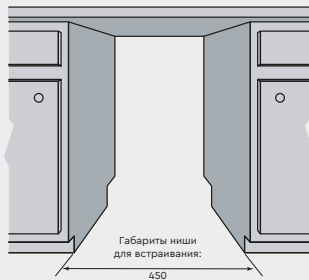

Габариты:
В68 х Ш590 х Г520 мм
Габариты ниши
для встраивания:
Ш560 х Г490 мм

Manya IF7004C3

Индукционная варочная панель

- Мощность: 7000 Вт
- Индукционные конфорки
- Стеклокерамическая панель
- Индикация мощности
- Индикация остаточного тепла
- Сенсорное управление
- 9 ступеней мощности
- Функция PowerBoost для каждой конфорки
- Распознавание наличия посуды
- Таймер с функцией отключения для каждой конфорки
- Автоотключение
- Защита от перегрева и перелива
- Блокировка управления
- Габариты: В68 х Ш590 х Г520 мм
- Гарантия: 2 года

Габариты:
В68 х Ш590 х Г520 мм
Габариты ниши
для встраивания:
Ш560 х Г490 мм

Manya DB4001

*Встраиваемая
посудомоечная машина*

- LED-дисплей
- Электронное управление
- Максимальное время отсрочки запуска 24 часа
- 6 программ мойки: «интенсивная», «ЭКО», «авто», «60 минут», «быстрая», «замачивание»
- Защита от протечек
- Количество корзин 3
- Количество разбрызгивателей 3
- Класс мойки «А»
- Класс сушки «А»
- Класс энергопотребления «А++»
- Габариты: В845 x Ш450 x Г600 мм
- Гарантия: 2 года

Габариты:
В845 x Ш450 x Г600 мм
Габариты ниши
для встраивания:
Ш450 мм

Manya DB6001

*Встраиваемая
посудомоечная машина*

- Инверторный мотор
- LED-дисплей
- Электронное управление
- Максимальное время отсрочки запуска 24 часа
- 7 программ мойки: «интенсивная», «ЭКО», «авто», «60 минут», «быстрая», «замачивание», «стекло»
- Защита от протечек
- Количество корзин 3
- Количество разбрызгивателей 3
- Класс мойки «А»
- Класс сушки «А»
- Класс энергопотребления «А+++»
- Габариты: В845 x Ш600 x Г600 мм
- Гарантия: 2 года