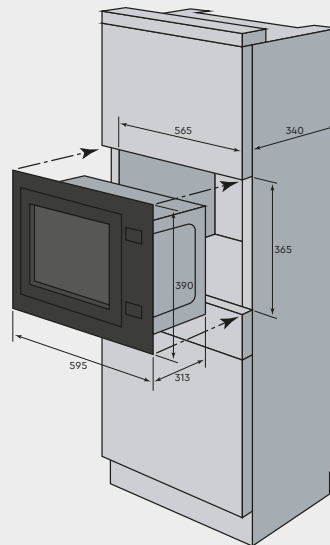

Manya BM20MSG01W

Встраиваемая СВЧ печь

- Для встраивания в шкаф 60см
- Цвет: Белый
- Мощность 700 Вт
- Кварцевый гриль 800 Вт
- Поворотный поддон 245 мм
- Рабочая камера из нержавеющей стали объемом 20 литров
- Режим работы: поджаривание, размораживание по весу продукта, 6 автоматических программ, приготовление на гриле
- Электронное управление
- LED-дисплей
- Блокировка от детей
- Подсветка рабочей камеры
- Кнопка открывания дверцы
- Габариты: В390 x Ш595 x Г313 мм
- Гарантия: 2 года

Габариты:
В390 x Ш595 x Г313 мм
Габариты ниши
для встраивания:
В365 x Ш565 x Г340 мм