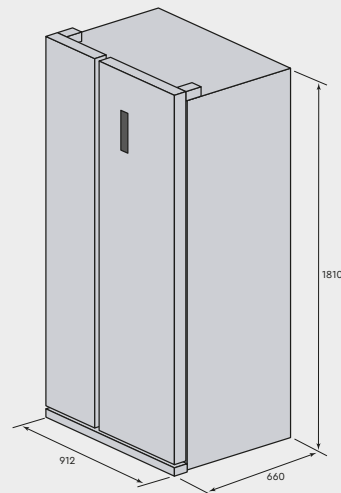

Габариты:
В1810 x Ш912 x Г660 мм

Manya SBS181NGGZ1

Холодильник

- Инверторный компрессор
- Side-by-Side - 2 камеры
- 2 двери
- 1 компрессор
- Цвет: Золотистый
- Холодильная камера «NoFrost»
- Морозильная камера «NoFrost»
- Режим «Отпуск»
- Режим «Суперзамораживание»
- Общий полезный объем 518 л
- Объем холодильной камеры 249 л
- Объем морозильной камеры 180 л
- 2 зоны свежести
- Форма для льда
- Отдельностоящий
- Уровень шума 42 дБ
- Хладагент R600a
- Класс энергопотребления A+
- Климатические классы SN/N/ST/T
- Сенсорный дисплей
- Индикация температуры холодильной камеры; морозильной камеры
- Мощность замораживания 13 кг
- Блокировка от детей
- 4 полки на двери
- 5 отделений
- Материал двери: металл + стекло
- Количество ящиков: 2
- Количество полок: 3
- Материал полок: Стекло
- Материал ящиков: Пластик
- Тип освещения: LED (3 Вт)
- Гарантия: 2 года