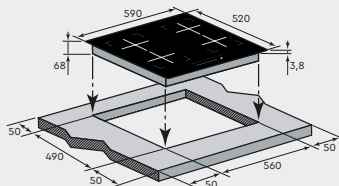

Габариты:
В382 x Ш595 x Г316 мм
Габариты ниши
для встраивания:
В365 x Ш565 x Г340 мм

Manya IF7004C1

Индукционная варочная панель

- Мощность: 7000 Вт
- Индукционные конфорки
- Стеклокерамическая панель
- Индикация мощности
- Индикация остаточного тепла
- Сенсорное управление
- 9 ступеней мощности
- Функция PowerBoost для каждой конфорки
- Распознавание наличия посуды
- Таймер с функцией отключения для каждой конфорки
- Автоотключение
- Защита от перегрева и перелива
- Блокировка управления
- Габариты: В68 x Ш590 x Г520 мм
- Гарантия: 2 года

Габариты:
В68 x Ш590 x Г520 мм
Габариты ниши
для встраивания:
Ш560 x Г490 мм

Manya IF7004C2

Индукционная варочная панель

- Мощность: 7000 Вт
- Индукционные конфорки
- Стеклокерамическая панель
- Индикация мощности
- Индикация остаточного тепла
- Сенсорное управление
- 9 ступеней мощности
- Функция PowerBoost для каждой конфорки
- Распознавание наличия посуды
- Таймер с функцией отключения для каждой конфорки
- Автоотключение
- Защита от перегрева и перелива
- Блокировка управления
- Габариты: В68 х Ш590 х Г520 мм
- Гарантия: 2 года

Габариты:
В68 х Ш590 х Г520 мм
Габариты ниши
для встраивания:
Ш560 х Г490 мм

Manya IF7004C3

Индукционная варочная панель

- Мощность: 7000 Вт
- Индукционные конфорки
- Стеклокерамическая панель
- Индикация мощности
- Индикация остаточного тепла
- Сенсорное управление
- 9 ступеней мощности
- Функция PowerBoost для каждой конфорки
- Распознавание наличия посуды
- Таймер с функцией отключения для каждой конфорки
- Автоотключение
- Защита от перегрева и перелива
- Блокировка управления
- Габариты: В68 х Ш590 х Г520 мм
- Гарантия: 2 года