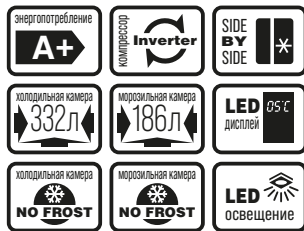

Manya SBS181NGGZ2

Холодильник

- Инверторный компрессор
- Side-by-Side - 2 камеры
- 2 двери
- 1 компрессор
- Цвет: Золотистый
- Холодильная камера «NoFrost»
- Морозильная камера «NoFrost»
- Режим «Отпуск»
- Режим «Суперзамораживание»
- Общий полезный объем 518 л
- Объем холодильной камеры 332 л
- Объем морозильной камеры 186 л
- 2 зоны свежести
- Форма для льда
- Отдельностоящий
- Уровень шума 42 дБ
- Хладагент R600a
- Класс энергопотребления A+
- Климатические классы SN/N/ST/T
- Сенсорный дисплей
- Индикация температуры: холодильной камеры, морозильной камеры
- Мощность замораживания 13 кг
- Блокировка от детей
- 4 полки на двери
- 3 отделения
- Материал двери: металл + стекло
- Количество ящиков: 2
- Количество полок: 3
- Материал полок: Стекло
- Материал ящиков: Пластик
- Тип освещения: LED (3 Вт)
- Гарантия: 2 года

Габариты:
В1810 x Ш912 x Г660 мм