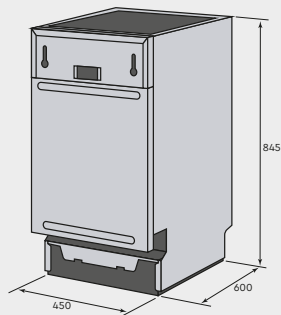

Габариты:
В68 х Ш590 х Г520 мм
Габариты ниши
для встраивания:
Ш560 х Г490 мм

Manya IF7004C3

Индукционная варочная панель

- Мощность: 7000 Вт
- Индукционные конфорки
- Стеклокерамическая панель
- Индикация мощности
- Индикация остаточного тепла
- Сенсорное управление
- 9 ступеней мощности
- Функция PowerBoost для каждой конфорки
- Распознавание наличия посуды
- Таймер с функцией отключения для каждой конфорки
- Автоотключение
- Защита от перегрева и перелива
- Блокировка управления
- Габариты: В68 х Ш590 х Г520 мм
- Гарантия: 2 года

Габариты:
В68 х Ш590 х Г520 мм
Габариты ниши
для встраивания:
Ш560 х Г490 мм

Manya DB4001

*Встраиваемая
посудомоечная машина*

- LED-дисплей
- Электронное управление
- Максимальное время отсрочки запуска 24 часа
- 6 программ мойки: «интенсивная», «ЭКО», «авто», «60 минут», «быстрая», «замачивание»
- Защита от протечек
- Количество корзин 3
- Количество разбрызгивателей 3
- Класс мойки «А»
- Класс сушки «А»
- Класс энергопотребления «А++»
- Габариты: В845 x Ш450 x Г600 мм
- Гарантия: 2 года

Габариты:
В845 x Ш450 x Г600 мм
Габариты ниши
для встраивания:
Ш450 мм

Manya DB6001

*Встраиваемая
посудомоечная машина*

- Инверторный мотор
- LED-дисплей
- Электронное управление
- Максимальное время отсрочки запуска 24 часа
- 7 программ мойки: «интенсивная», «ЭКО», «авто», «60 минут», «быстрая», «замачивание», «стекло»
- Защита от протечек
- Количество корзин 3
- Количество разбрызгивателей 3
- Класс мойки «А»
- Класс сушки «А»
- Класс энергопотребления «А+++»
- Габариты: В845 x Ш600 x Г600 мм
- Гарантия: 2 года