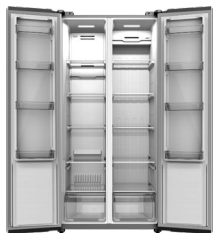

Крупная кухонная техника

Manya SBS181NGGZ2

Холодильник

- Инверторный компрессор
- Side-by-Side - 2 камеры
- 2 двери
- 1 компрессор
- Цвет: Золотистый
- Холодильная камера «NoFrost»
- Морозильная камера «NoFrost»
- Режим «Отпуск»
- Режим «Суперзамораживание»
- Общий полезный объем 518 л
- Объем холодильной камеры 332 л
- Объем морозильной камеры 186 л
- 2 зоны свежести
- Форма для льда
- Отдельностоящий
- Уровень шума 42 дБ
- Хладагент R600a
- Класс энергопотребления A+
- Климатические классы SN/N/ST/T
- Сенсорный дисплей
- Индикация температуры: холодильной камеры, морозильной камеры
- Мощность замораживания 13 кг
- Блокировка от детей
- 4 полки на двери
- 3 отделения
- Материал двери: металл + стекло
- Количество ящиков: 2
- Количество полок: 3
- Материал полок: Стекло
- Материал ящиков: Пластик
- Тип освещения: LED (3 Вт)
- Гарантия: 2 года

Габариты:
В1810 x Ш912 x Г660 мм

Manya SBS181NGGZ1

Холодильник

- Инверторный компрессор
- Side-by-Side - 2 камеры
- 2 двери
- 1 компрессор
- Цвет: Золотистый
- Холодильная камера «NoFrost»
- Морозильная камера «NoFrost»
- Режим «Отпуск»
- Режим «Суперзамораживание»
- Общий полезный объем 518 л
- Объем холодильной камеры 249 л
- Объем морозильной камеры 180 л
- 2 зоны свежести
- Форма для льда
- Отдельностоящий
- Уровень шума 42 дБ
- Хладагент R600a
- Класс энергопотребления A+
- Климатические классы SN/N/ST/T
- Сенсорный дисплей
- Индикация температуры холодильной камеры; морозильной камеры
- Мощность замораживания 13 кг
- Блокировка от детей
- 4 полки на двери
- 5 отделений
- Материал двери: металл + стекло
- Количество ящиков: 2
- Количество полок: 3
- Материал полок: Стекло
- Материал ящиков: Пластик
- Тип освещения: LED (3 Вт)
- Гарантия: 2 года