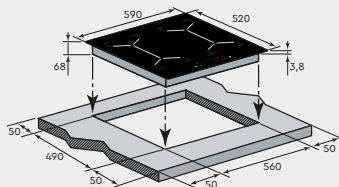

Габариты:
В382 x Ш595 x Г316 мм
Габариты ниши
для встраивания:
В365 x Ш565 x Г340 мм

Manya IF7004C1

Индукционная варочная панель

- Мощность: 7000 Вт
- Индукционные конфорки
- Стеклокерамическая панель
- Индикация мощности
- Индикация остаточного тепла
- Сенсорное управление
- 9 ступеней мощности
- Функция PowerBoost для каждой конфорки
- Распознавание наличия посуды
- Таймер с функцией отключения для каждой конфорки
- Автоотключение
- Защита от перегрева и перелива
- Блокировка управления
- Габариты: В68 x Ш590 x Г520 мм
- Гарантия: 2 года

Габариты:
В68 x Ш590 x Г520 мм
Габариты ниши
для встраивания:
Ш560 x Г490 мм

Manya IF7004C2

Индукционная варочная панель

- Мощность: 7000 Вт
- Индукционные конфорки
- Стеклокерамическая панель
- Индикация мощности
- Индикация остаточного тепла
- Сенсорное управление
- 9 ступеней мощности
- Функция PowerBoost для каждой конфорки
- Распознавание наличия посуды
- Таймер с функцией отключения для каждой конфорки
- Автоотключение
- Защита от перегрева и перелива
- Блокировка управления
- Габариты: В68 х Ш590 х Г520 мм
- Гарантия: 2 года

Габариты:
В68 х Ш590 х Г520 мм
Габариты ниши
для встраивания:
Ш560 х Г490 мм

Manya IF7004C3

Индукционная варочная панель

- Мощность: 7000 Вт
- Индукционные конфорки
- Стеклокерамическая панель
- Индикация мощности
- Индикация остаточного тепла
- Сенсорное управление
- 9 ступеней мощности
- Функция PowerBoost для каждой конфорки
- Распознавание наличия посуды
- Таймер с функцией отключения для каждой конфорки
- Автоотключение
- Защита от перегрева и перелива
- Блокировка управления
- Габариты: В68 х Ш590 х Г520 мм
- Гарантия: 2 года