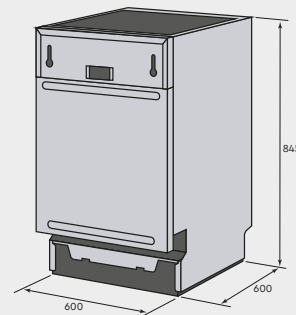

Manya DB6001

*Встраиваемая
посудомоечная машина*

- Инверторный мотор
- LED-дисплей
- Электронное управление
- Максимальное время отсрочки запуска 24 часа
- 7 программ мойки: «интенсивная», «ЭКО», «авто», «60 минут», «быстрая», «замачивание», «стекло»
- Защита от протечек
- Количество корзин 3
- Количество разбрызгивателей 3
- Класс мойки «А»
- Класс сушки «А»
- Класс энергопотребления «А+++»
- Габариты: В845 x Ш600 x Г600 мм
- Гарантия: 2 года

Габариты:
В845 x Ш600 x Г600 мм
Габариты ниши
для встраивания:
Ш600 мм