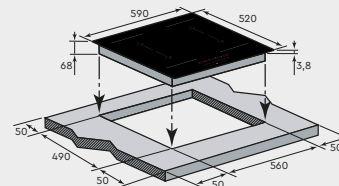

Габариты:
В68 x Ш590 x Г520 мм
Габариты ниши
для встраивания:
Ш560 x Г490 мм

Manya IF7004C2

Индукционная варочная панель

- Мощность: 7000 Вт
- Индукционные конфорки
- Стеклокерамическая панель
- Индикация мощности
- Индикация остаточного тепла
- Сенсорное управление
- 9 ступеней мощности
- Функция PowerBoost для каждой конфорки
- Распознавание наличия посуды
- Таймер с функцией отключения для каждой конфорки
- Автоотключение
- Защита от перегрева и перелива
- Блокировка управления
- Габариты: В68 х Ш590 х Г520 мм
- Гарантия: 2 года

Габариты:
В68 х Ш590 х Г520 мм
Габариты ниши
для встраивания:
Ш560 х Г490 мм

Manya IF7004C3

Индукционная варочная панель

- Мощность: 7000 Вт
- Индукционные конфорки
- Стеклокерамическая панель
- Индикация мощности
- Индикация остаточного тепла
- Сенсорное управление
- 9 ступеней мощности
- Функция PowerBoost для каждой конфорки
- Распознавание наличия посуды
- Таймер с функцией отключения для каждой конфорки
- Автоотключение
- Защита от перегрева и перелива
- Блокировка управления
- Габариты: В68 х Ш590 х Г520 мм
- Гарантия: 2 года

Габариты:
В68 х Ш590 х Г520 мм
Габариты ниши
для встраивания:
Ш560 х Г490 мм

Manya DB4001

*Встраиваемая
посудомоечная машина*

- LED-дисплей
- Электронное управление
- Максимальное время отсрочки запуска 24 часа
- 6 программ мойки: «интенсивная», «ЭКО», «авто», «60 минут», «быстрая», «замачивание»
- Защита от протечек
- Количество корзин 3
- Количество разбрызгивателей 3
- Класс мойки «А»
- Класс сушки «А»
- Класс энергопотребления «А++»
- Габариты: В845 x Ш450 x Г600 мм
- Гарантия: 2 года